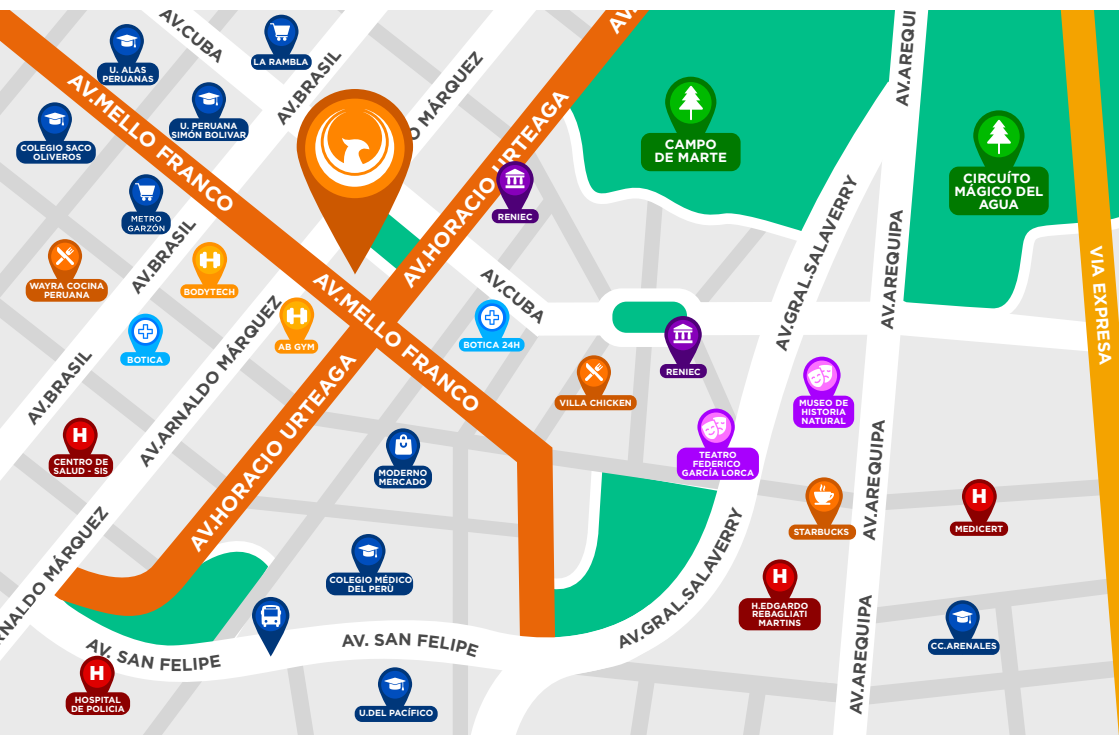

**TUS SUEÑOS
LOS CONSTRUIMOS
JUNTOS**