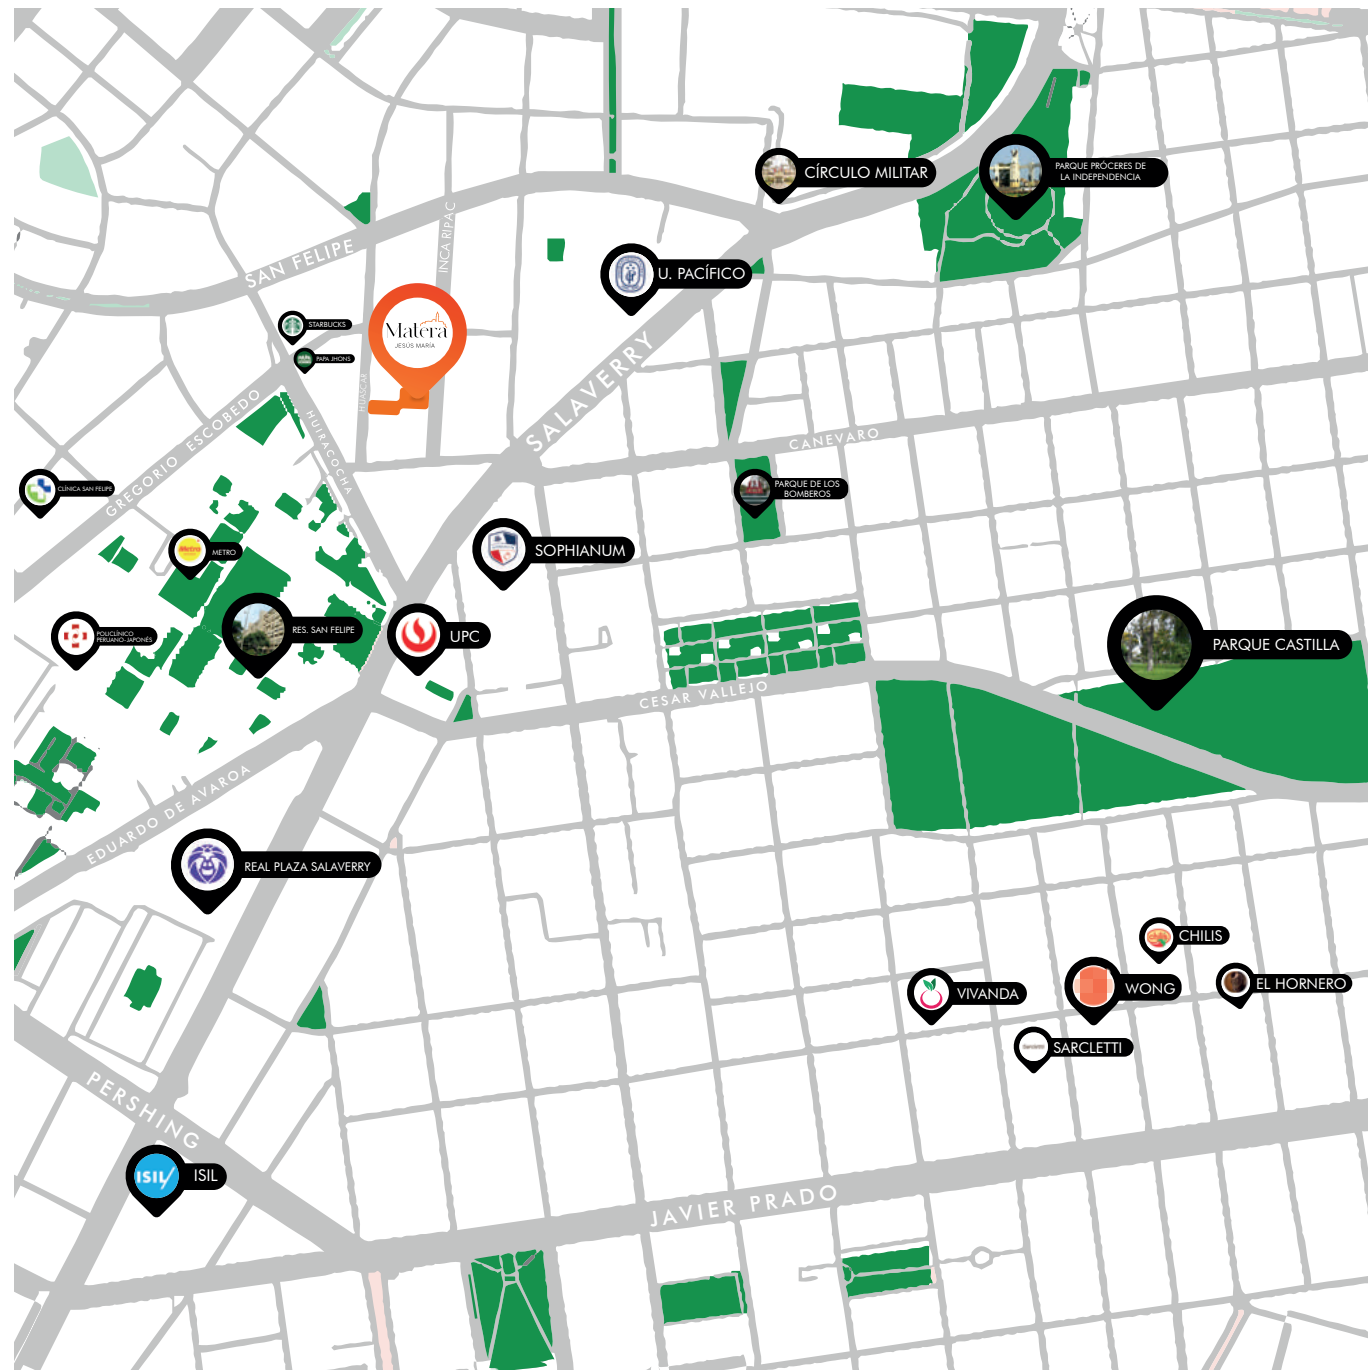

**PARQUE  
ALZAMORA**  
SURQUILLO

**RESIDENCIAL  
SOFIA**  
LINCE

**SAN  
FRANCISCO**  
SANTA BEATRIZ

**RESIDENCIAL  
MAXIM**  
JESÚS MARÍA

**RESIDENCIAL  
LA BANDERA**  
BREÑA

**RESIDENCIAL  
MIGUEL GRAU**  
MIRAFLORES

**RESIDENCIAL  
MATIAS**  
BREÑA

**RESIDENCIAL  
MÁXIMO ABRIL**  
JESÚS MARÍA

**RESIDENCIAL  
PACHACUTEC**  
JESÚS MARÍA

**RESIDENCIAL  
PRÓCERES**  
JESÚS MARÍA

Cerca a  
todo,  
lo que  
necesitas

Jr. Inca Rípac 346  
Jr. Huascar 2145  
15072 - Jesús María  
Lima

## Restaurantes

Starbuck's  
Papa Jhon's  
Chilis  
Sarcretti  
El Hornero

## Conectividad

Av. Salaverry  
Av. San Felipe  
Av. Canevaro  
Av. César Vallejo  
Av. Pershing  
Av. Javier Prado