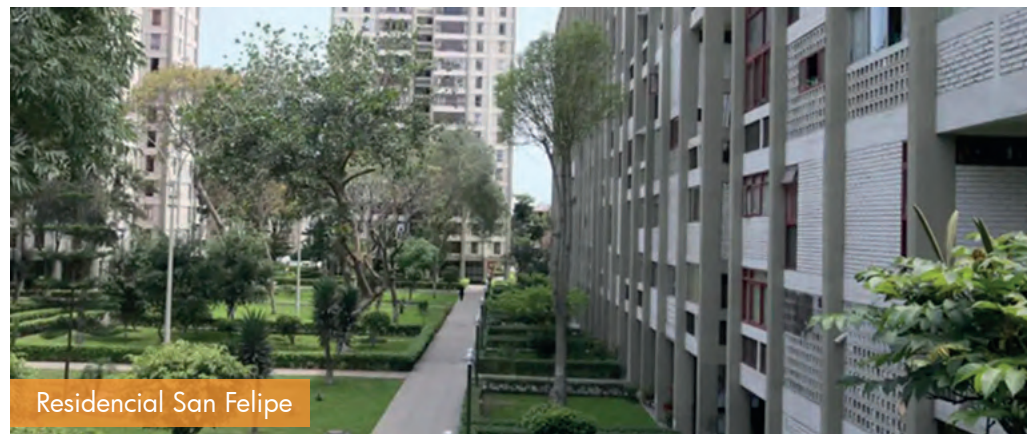

Avenida Salaverry

Residencial San Felipe