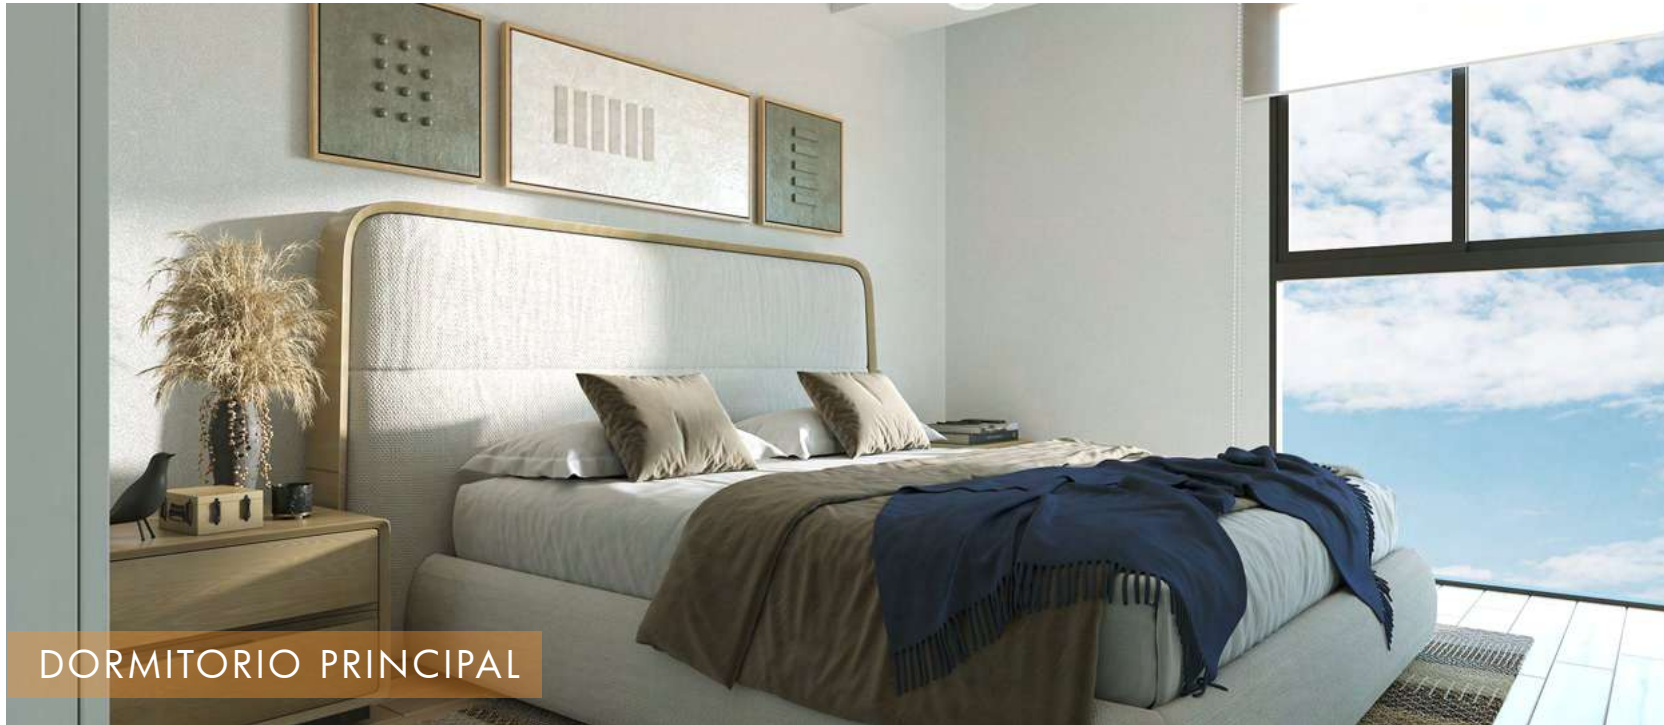

DORMITORIO PRINCIPAL